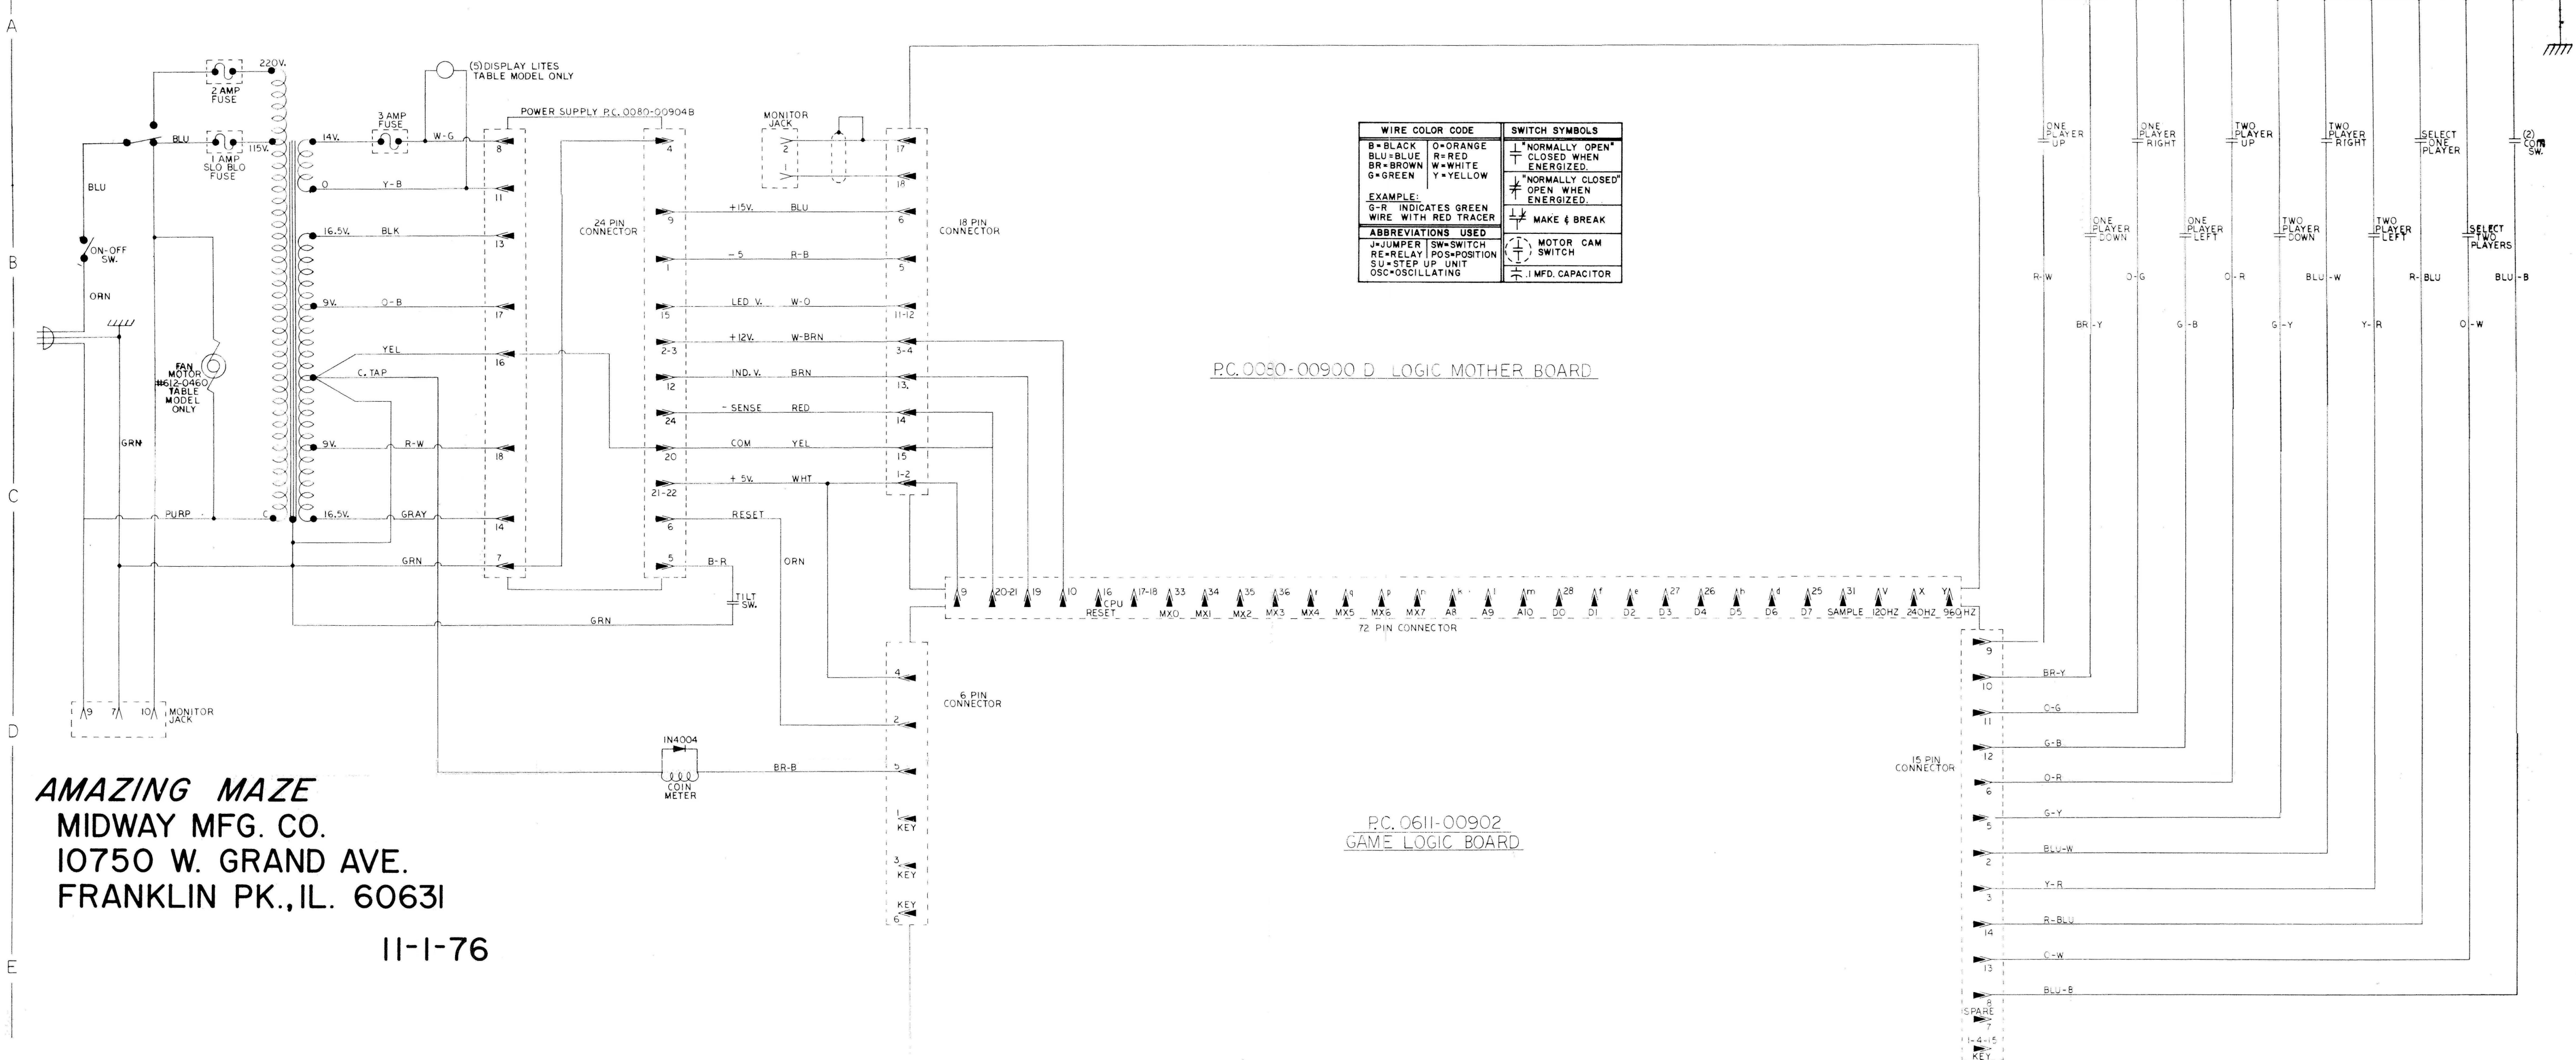

1 2 3 4 5 6 7 8 9 10 11

AMAZING MAZE
 MIDWAY MFG. CO.
 10750 W. GRAND AVE.
 FRANKLIN PK., IL. 60631

11-1-76