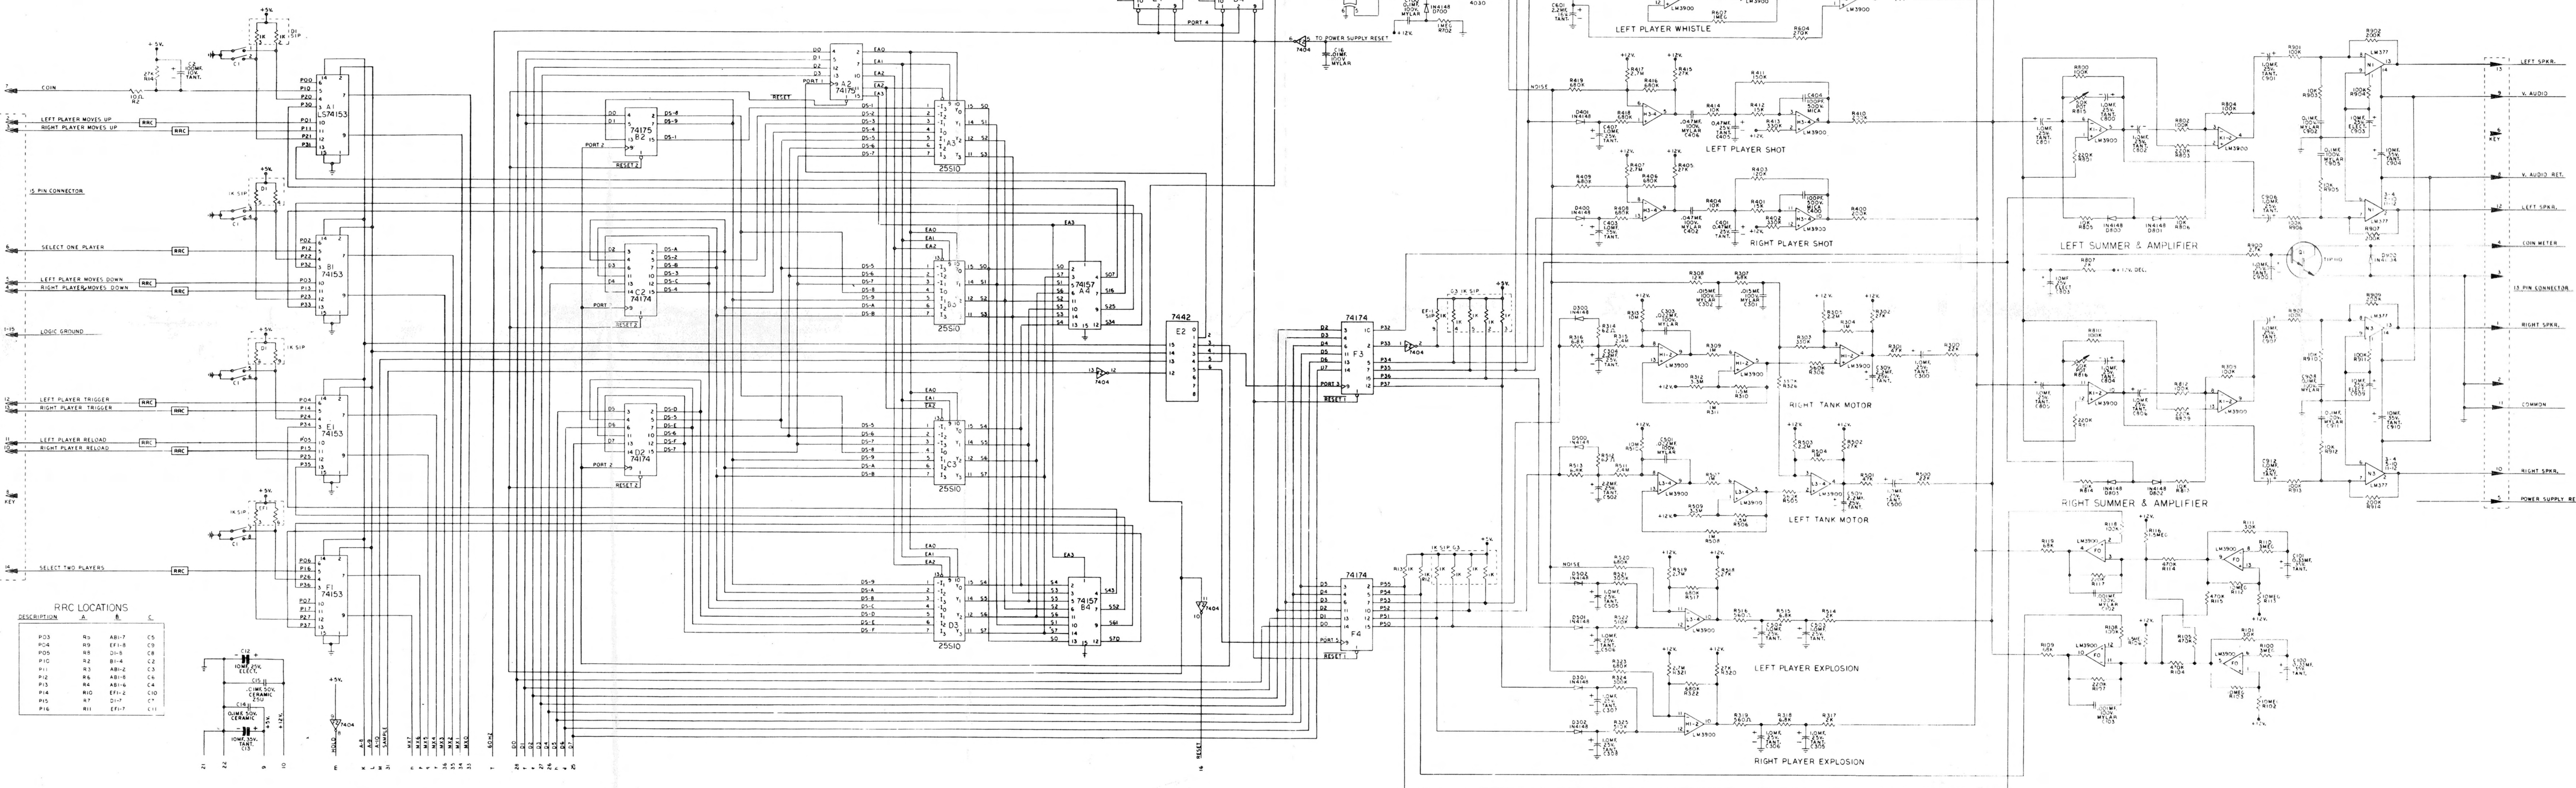

MIDWAY MFG. CO.
 10750 W. GRAND AVE.
 FRANKLIN PARK, IL. 60131
 M-4
 GAME LOGIC
 A084-90700-D626

RRC LOCATIONS

DESCRIPTION	A	B	C
P03	R9	AB1-7	C5
P04	R9	EF1-8	C9
P05	R8	D1-8	C8
P10	R2	B1-4	C2
P11	R3	AB1-2	C3
P12	R6	AB1-8	C4
P13	R4	AB1-6	C4
P14	R10	EF1-2	C10
P15	R7	D1-7	C7
P16	R11	EF1-7	C11