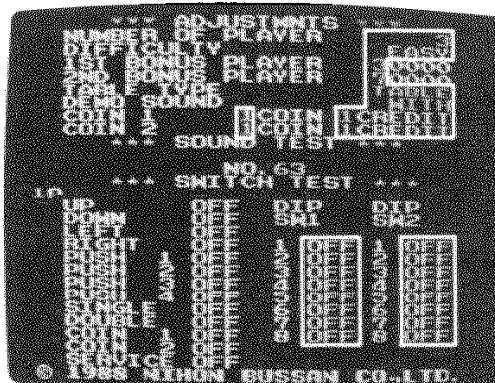

### ADJUSTMENTS

- ディップスイッチの設定状態を表示します。
- ディップスイッチをON/OFFにする事によって□の中の表示が変わります。

### SOUND TEST

- サウンドの種類を表示します。
- コントロールレバーを上倒すごとに、次のサウンドに進み、下に倒すと前のサウンドに戻ります。

### SWITCH TEST

- スイッチ関係、すべてのON/OFFを表示します。
- 通常、画面及び操作部のスイッチテストは1P側になっていますが、2P側の操作部のスイッチを1つでもONにすると、2P側のスイッチテストが出来ます。

(テスト画面)