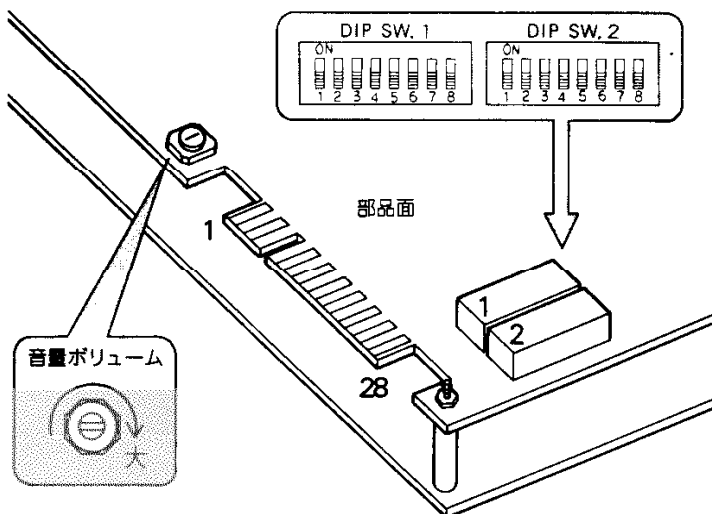

■コネクター端子表

ハンダ面		部品面	
A	GND	GND	1
B	GND	GND	2
C	+5	+5	3
D	+5	+5	4
E			5
F	+12	+12	6
G			7
J	COUNTER2	COUNTER1	8
K			9
L	SP(-)	SP(+)	10
M			11
N	G	R	12
P	SYNC	B	13
R	SERVICE	GND	14
S		TEST	15
T	COIN 2	COIN1	16
U	DOUBLE	SINGLE	17
V	P2-UP	P1-UP	18
W	P2-DOWN	P1-DOWN	19
X	P2-LEFT	P1-LEFT	20
Y	P2-RIGHT	P1-RIGHT	21
Z	P2-PUSH 1	P1-PUSH 1	22
a	P2-PUSH 2	P1-PUSH 2	23
b	P2-PUSH 3	P1-PUSH 3	24
c	P2-PUSH 4	P1-PUSH 4	25
d			26
e	GND	GND	27
f	GND	GND	28

注) DIP SW. を切り換える時は、一度電源を切って下さい。