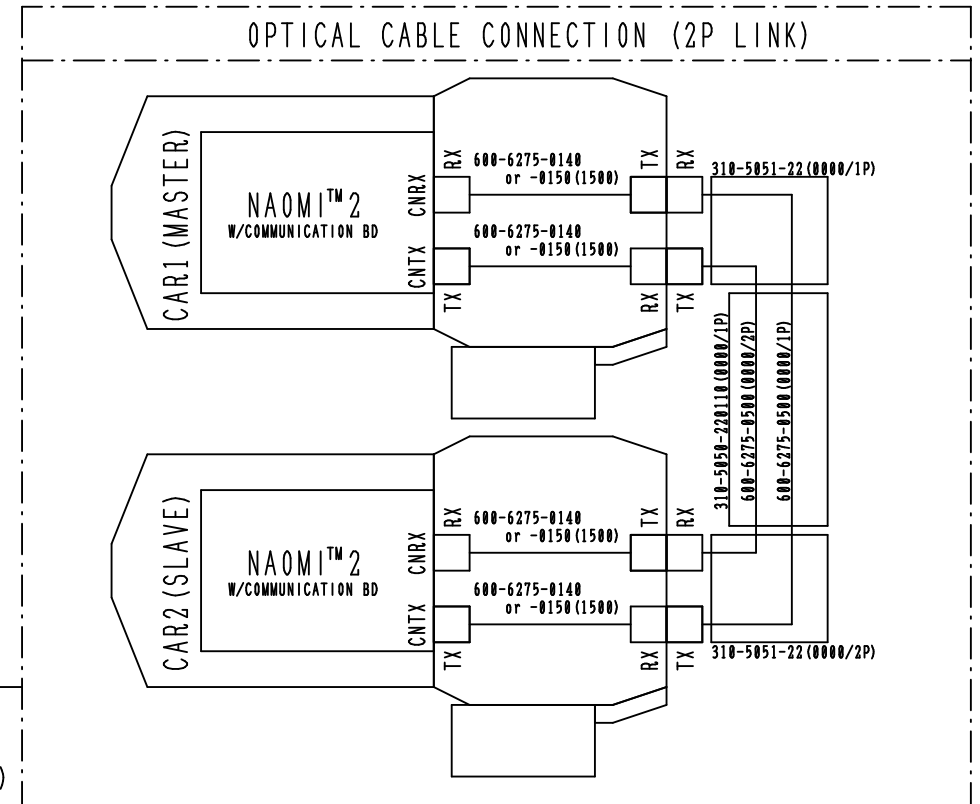

8	BLACK	E	LIGHT GREEN	45	EARTH WIRE
7	ORANGE	D	PURPLE	U	ANG18 UL10015
5	WHITE	C	BROWN	X	ANG18 UL10015
4	GREEN	B	SKY BLUE	L	ANG22 UL10017
3	YELLOW	A	PINK	9	GRAY
2	BLUE				
1	RED				

SEGA SEGA CORPORATION
INITIAL D 3 TWIN