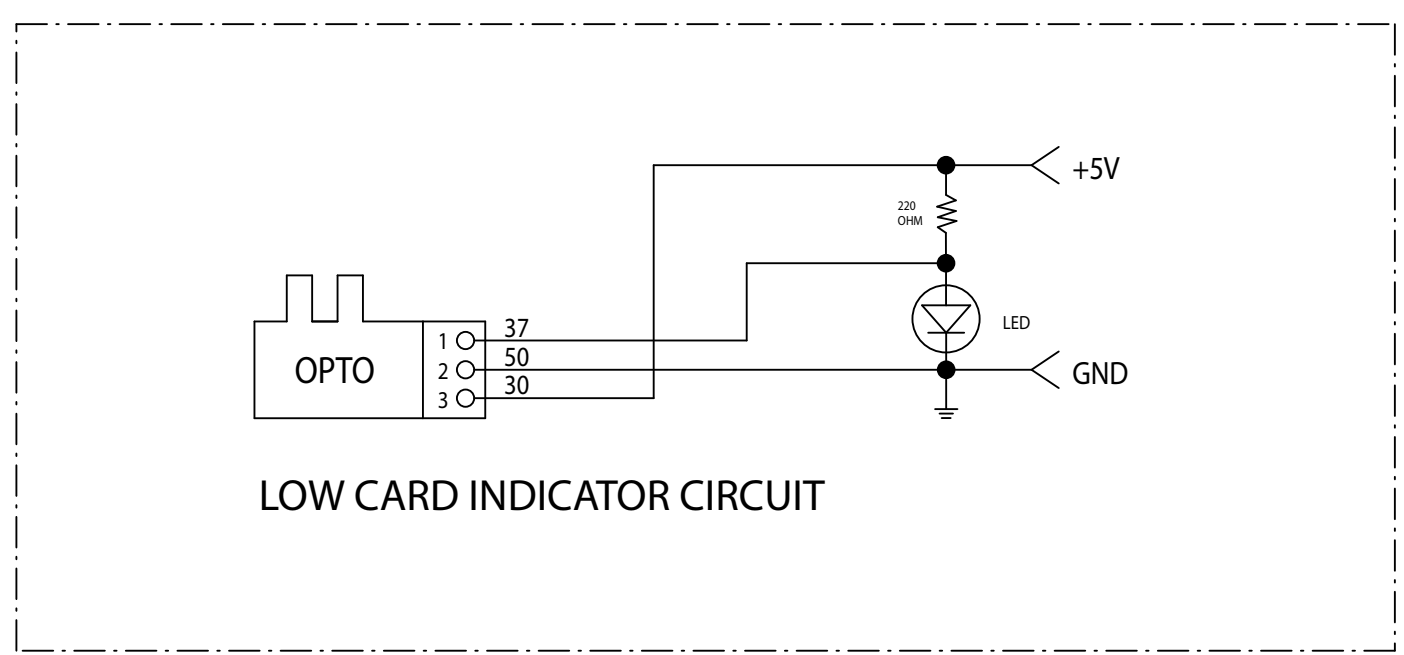

8	BLACK	E	LIGHT GREEN	45	EARTH WIRE
7	ORANGE	D	PURPLE	U	ANG18 UL10015
5	WHITE	C	BROWN	X	ANG18 UL10015
4	GREEN	B	SKY BLUE	L	ANG22 UL10017
3	YELLOW	A	PINK	9	GRAY
2	BLUE				
1	RED				

SEGA SEGA CORPORATION
INITIAL D 3 TWIN