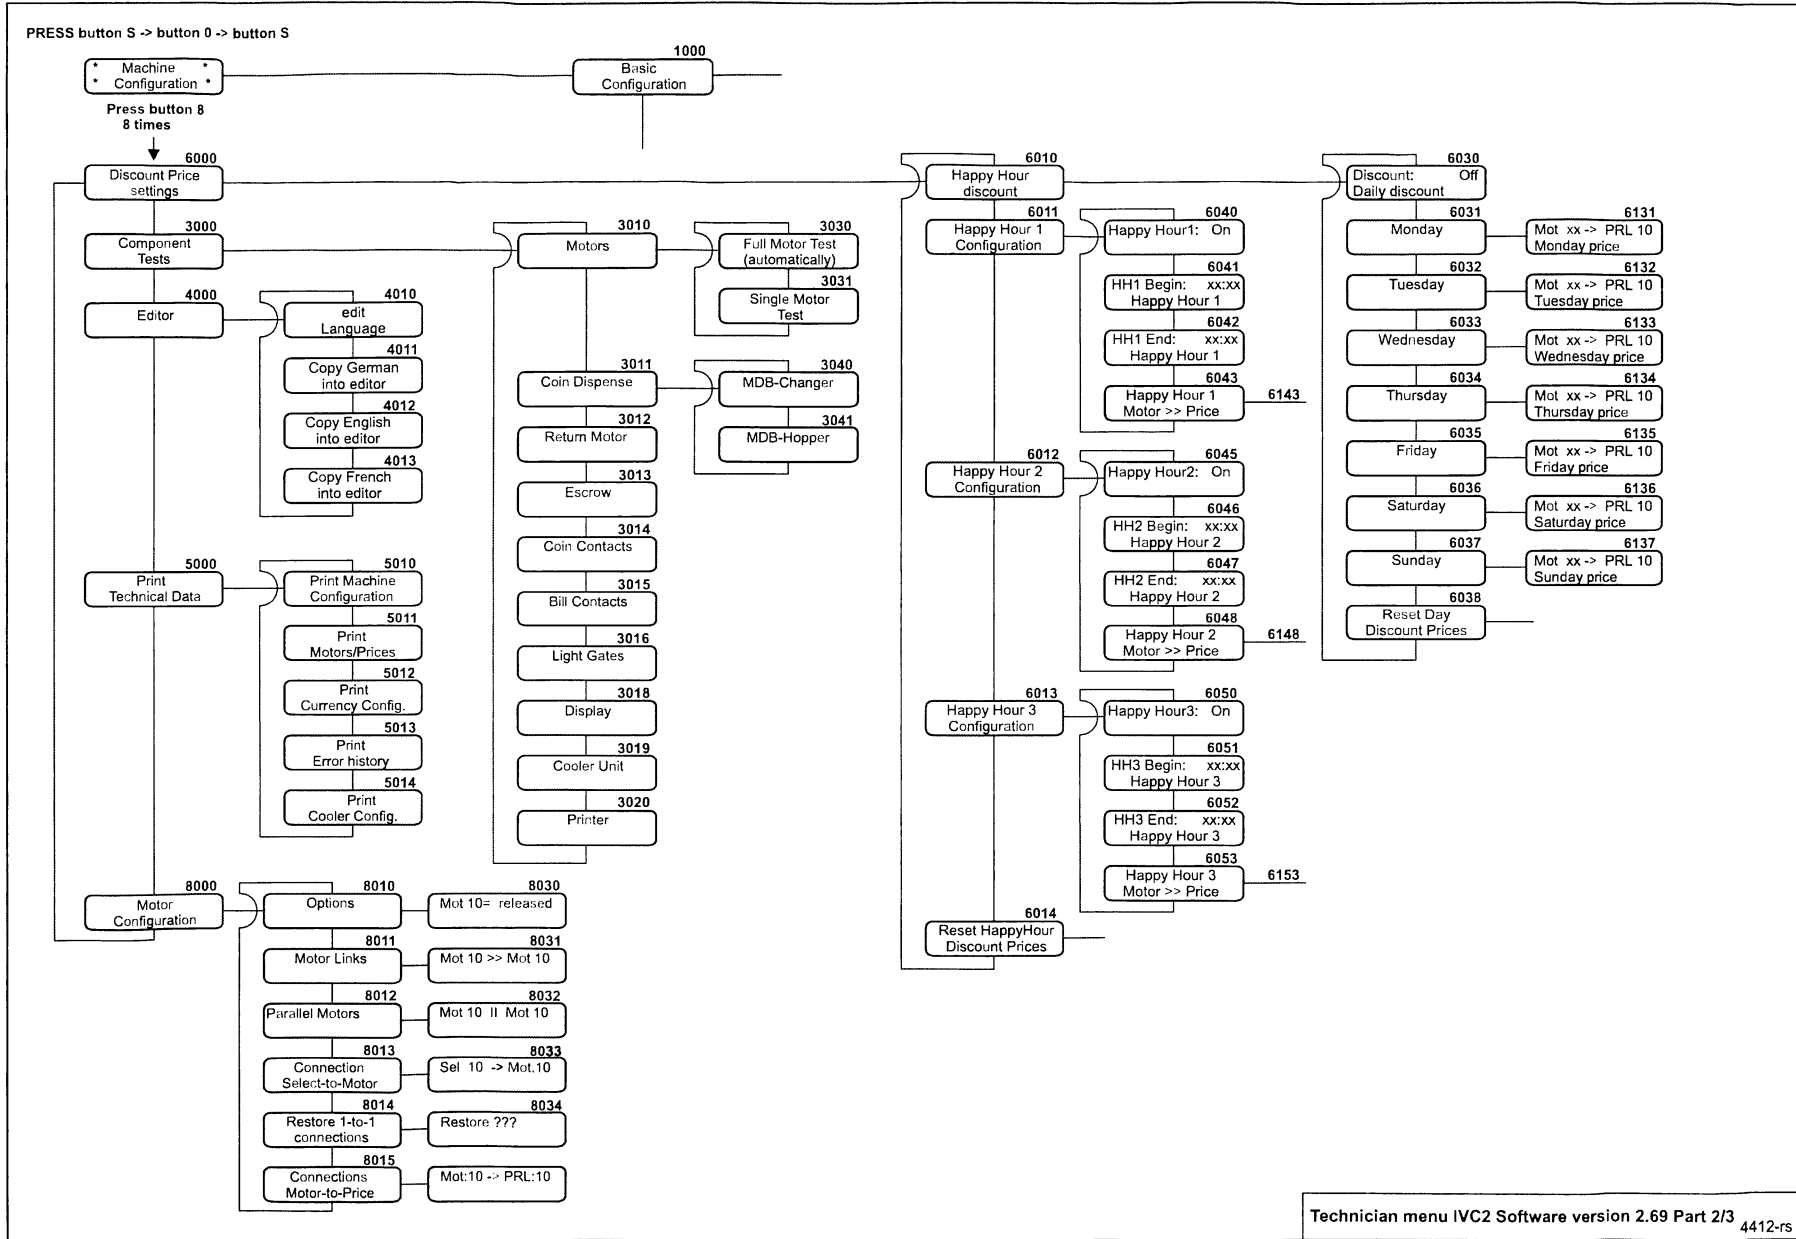

4712
Reference: Motor
<Selection> Reference: Select
<Motor>

4714
Credit: clear
<retain> Credit: retain
<clear>

4716
Optimizer: Off
(Lift) <On> Optimizer: Off
(Lift) <On>

4715 4715 4715 4715 4715
MDB-Scale: x1 MDB-Scale: x10 MDB-Scale: x100 MDB-Scale: x0.1 MDB-Scale: x0.01
<x10> <x100> <x0.1> <x0.01> <x1>

4718 4718 4718 4718 4718 4718 4718
Max.Baud: 115.2k Max.Baud: 57.6k Max.Baud: 38.4k Max.Baud: 19.2k Max.Baud: 9.6k Max.Baud: 4.8k Max.Baud: 2.4k
<57.6k> <38.4k> <19.2k> <9.6k> <4.8k> <2.4k> <115.2k>

4720 4720 4720 4720 4720 4720 4720 4720 4720
MST: +0 ms MST: +100 ms MST: +200 ms MST: +300 ms MST: +400 ms MST: +500 ms MST: +600 ms MST: +700 ms MST: +800 ms
<+100> <+200> <+300> <+400> <+500> <+600> <+700> <+800> <+0>

PRESS button S -> button 0 -> button S

Technician menu IVC2
Software version 2.69
Part 1/3
4412-rs