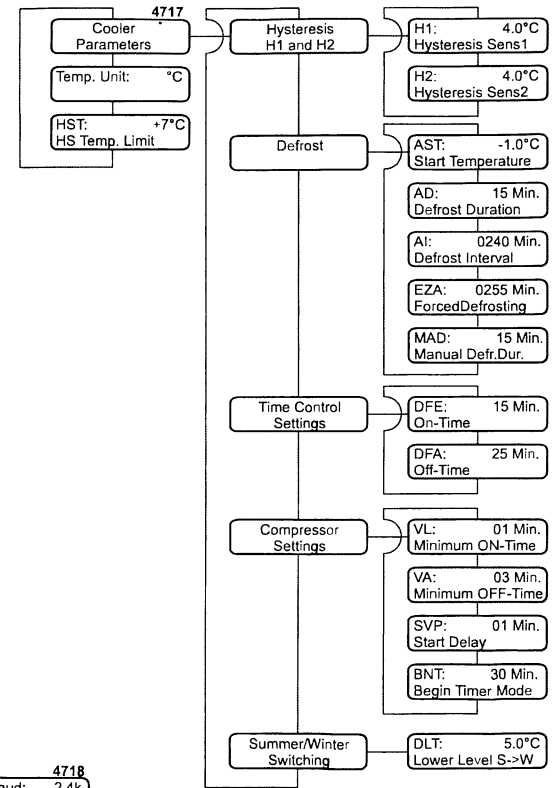

4712
Reference: Motor
<Selection> Reference: Select
<Motor>

4714
Credit: clear
<retain> Credit: retain
<clear>

4716
Optimizer: Off
(Lift) <On> Optimizer: Off
(Lift) <On>

4715 4715 4715 4715 4715
MDB-Scale: x1 MDB-Scale: x10 MDB-Scale: x100 MDB-Scale: x0.1 MDB-Scale: x0.01
<x10> <x100> <x0.1> <x0.01> <x1>

4718 4718 4718 4718 4718 4718 4718
Max.Baud: 115.2k Max.Baud: 57.6k Max.Baud: 38.4k Max.Baud: 19.2k Max.Baud: 9.6k Max.Baud: 4.8k Max.Baud: 2.4k
<57.6k> <38.4k> <19.2k> <9.6k> <4.8k> <2.4k> <115.2k>

4720 4720 4720 4720 4720 4720 4720 4720 4720
MST: +0 ms MST: +100 ms MST: +200 ms MST: +300 ms MST: +400 ms MST: +500 ms MST: +600 ms MST: +700 ms MST: +800 ms
<+100> <+200> <+300> <+400> <+500> <+600> <+700> <+800> <+0>