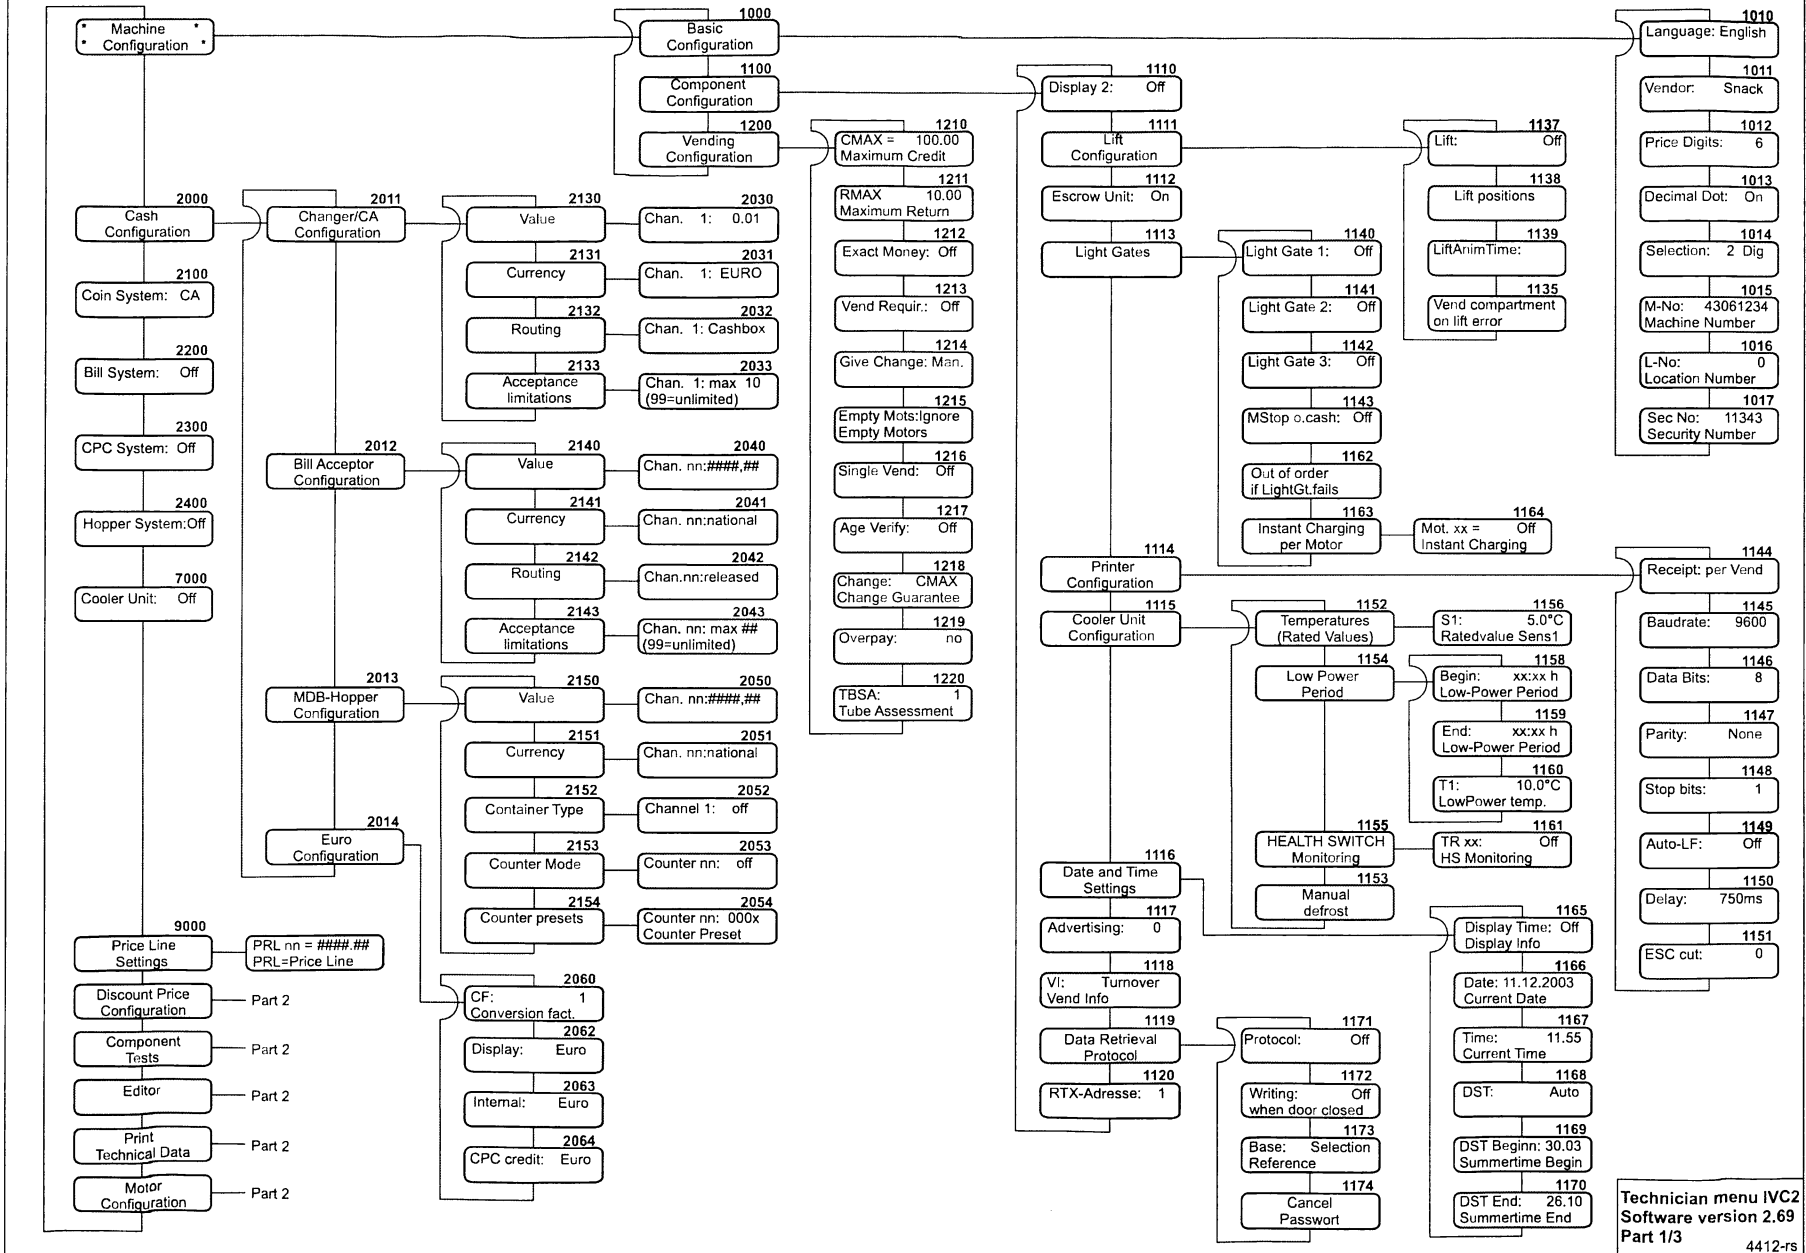

4712
Reference: Motor
<Selection> Reference: Select
<Motor>

4714
Credit: clear
<retain> Credit: retain
<clear>

4716
Optimizer: Off
(Lift) <On> Optimizer: Off
(Lift) <On>

4715 4715 4715 4715 4715
MDB-Scale: x1 MDB-Scale: x10 MDB-Scale: x100 MDB-Scale: x0.1 MDB-Scale: x0.01
<x10> <x100> <x0.1> <x0.01> <x1>

4718 4718 4718 4718 4718 4718 4718
Max.Baud: 115.2k Max.Baud: 57.6k Max.Baud: 38.4k Max.Baud: 19.2k Max.Baud: 9.6k Max.Baud: 4.8k Max.Baud: 2.4k
<57.6k> <38.4k> <19.2k> <9.6k> <4.8k> <2.4k> <115.2k>

4720 4720 4720 4720 4720 4720 4720 4720 4720
MST: +0 ms MST: +100 ms MST: +200 ms MST: +300 ms MST: +400 ms MST: +500 ms MST: +600 ms MST: +700 ms MST: +800 ms
<+100> <+200> <+300> <+400> <+500> <+600> <+700> <+800> <+0>

PRESS button S -> button 0 -> button S

Technician menu IVC2
Software version 2.69
Part 1/3
4412-rs